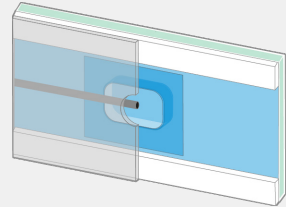

Těsnicí manžeta AIRSTOP SPOTI

INFO

Zpracování těsnicí manžety AIRSTOP SPOTI do vzduchotěsně přilepené parozábrany, resp. do vestavných bodů ve střešních konstrukcích:

Na parozábraně označte odpovídající oblasti a vyřízněte je. (Jako hrubou šablonu lze použít těsnicí manžetu na zásuvky AIRSTOP.)

INFO

Pokud není dostatek místa, odstraňte tolik izolace, kolik je potřeba. Přilepte vzduchotěsně manžetu k parozábraně. Instalaci prázdné trubky ved'te před montáží sádrokartonových desek v oblasti manžety. Následně lze namontovat sádrokartonové desky, resp. vyvrtat otvory pro bodová svítidla.